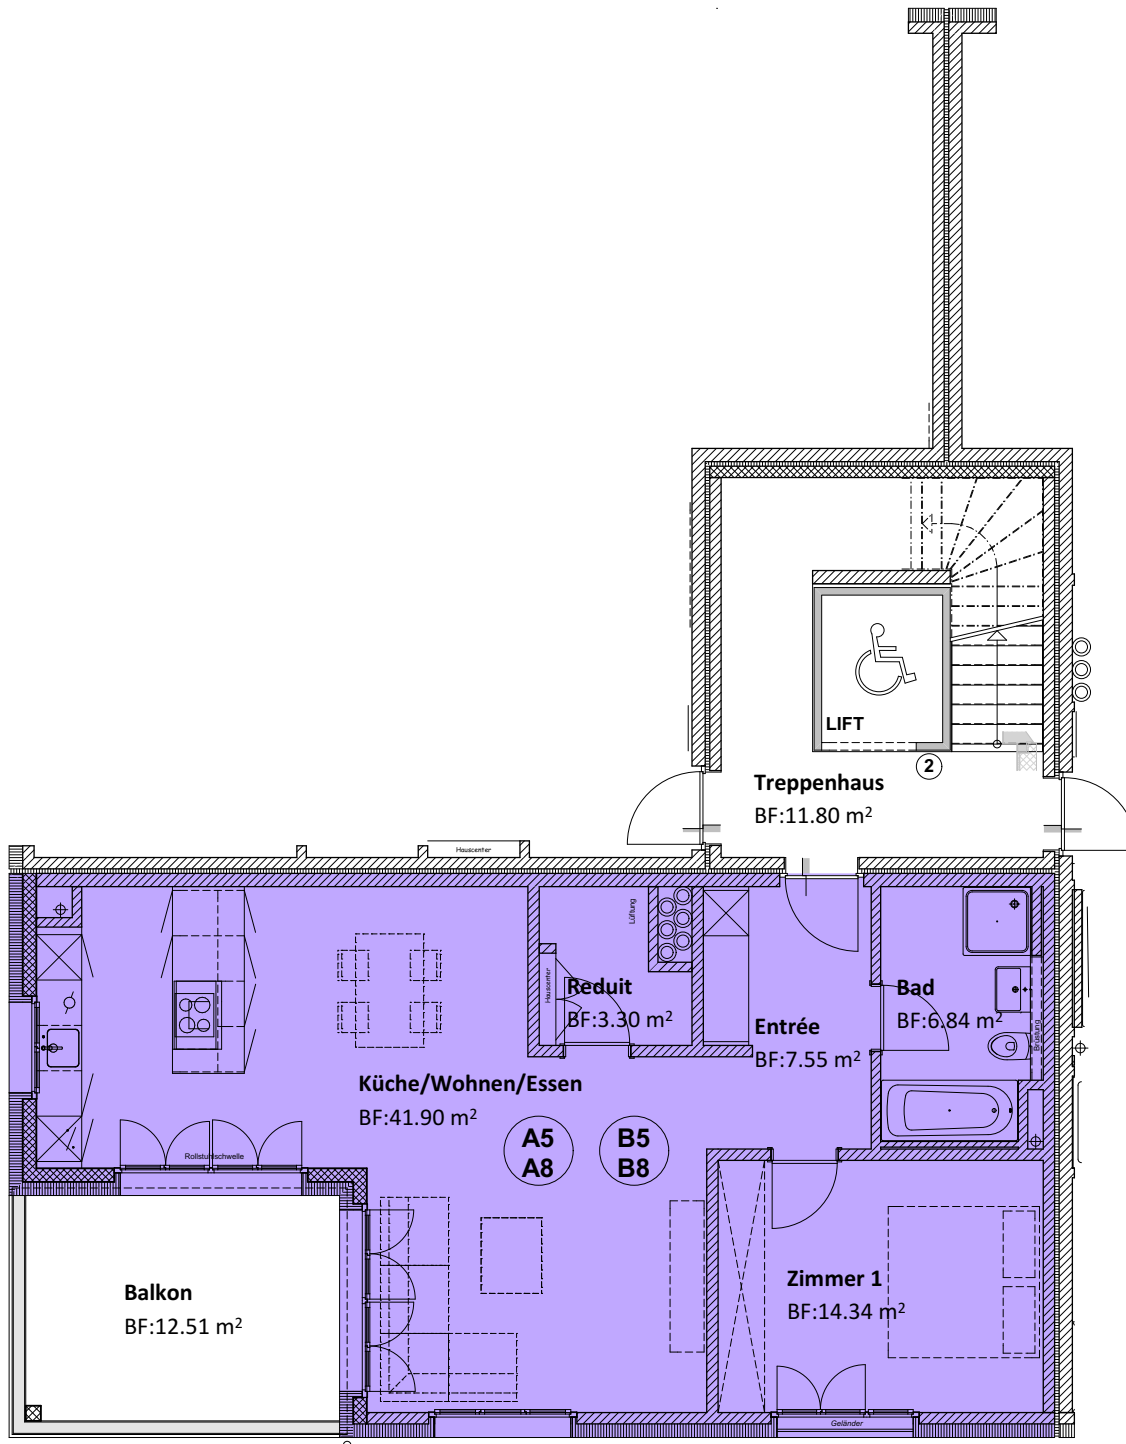

MFH A / MFH B

1. Obergeschoss

2 ½ - Zimmerwohnung [A5/B5]
Wohnfläche 73.93 m²,
Balkon 12.51 m²

2. Obergeschoss

2 ½ - Zimmerwohnung [A8/B8]
Wohnfläche 73.93 m²,
Balkon 12.51 m²

Übersicht