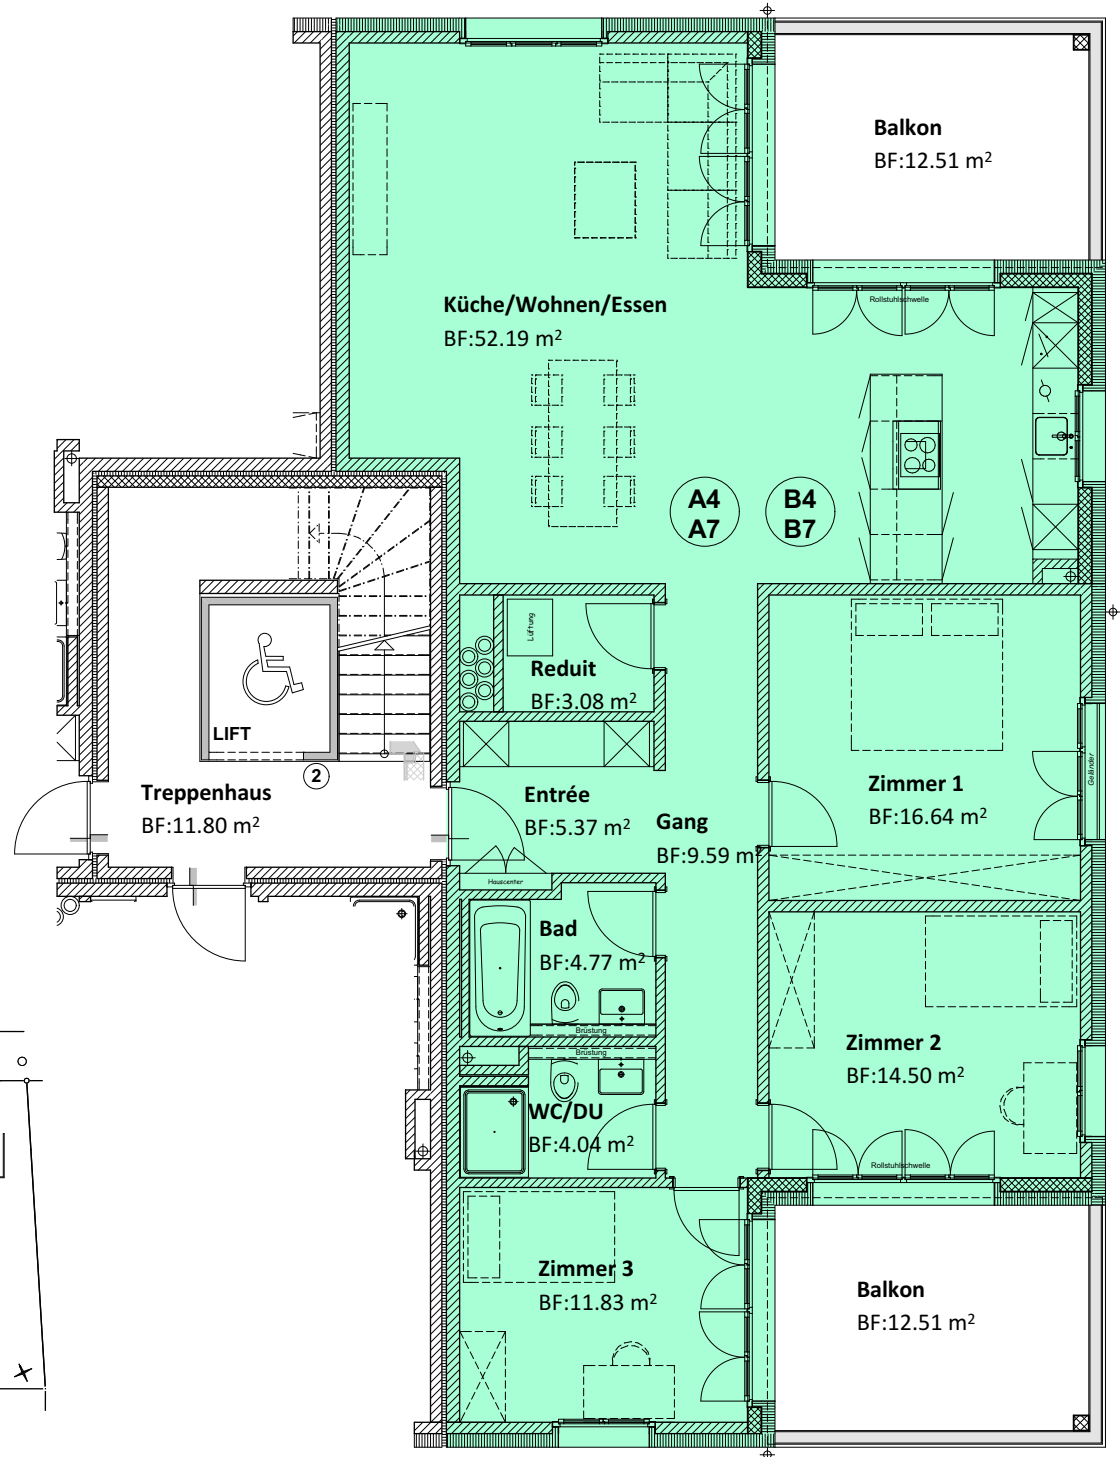

# MFH A / MFH B

## 1. Obergeschoss

4 ½ - Zimmerwohnung [A4/B4]  
 Wohnfläche 122.01 m<sup>2</sup>,  
 Balkon 12.51 m<sup>2</sup> / Balkon 12.51 m<sup>2</sup>

## 2. Obergeschoss

4 ½ - Zimmerwohnung [A7/B7]  
 Wohnfläche 122.01 m<sup>2</sup>,  
 Balkon 12.51 m<sup>2</sup> / Balkon 12.51 m<sup>2</sup>

Übersicht