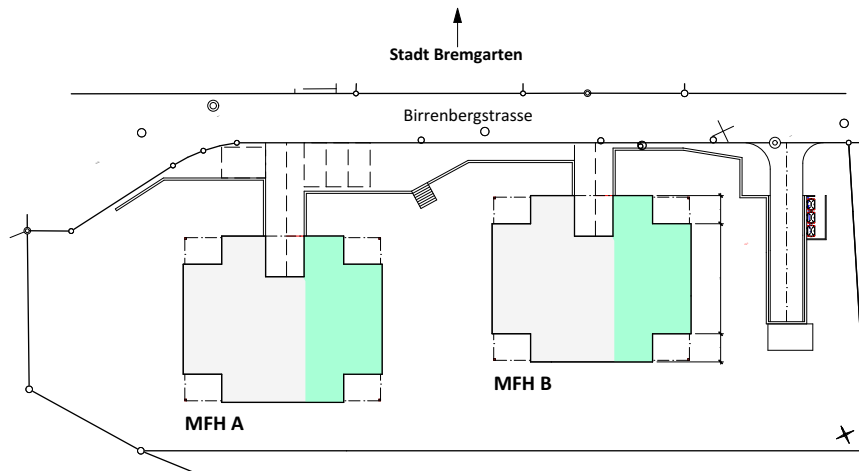

# MFH A / MFH B

## 1. Obergeschoss

4 ½ - Zimmerwohnung [A4/B4]  
 Wohnfläche 122.01 m<sup>2</sup>,  
 Balkon 12.51 m<sup>2</sup> / Balkon 12.51 m<sup>2</sup>

## 2. Obergeschoss

4 ½ - Zimmerwohnung [A7/B7]  
 Wohnfläche 122.01 m<sup>2</sup>,  
 Balkon 12.51 m<sup>2</sup> / Balkon 12.51 m<sup>2</sup>

Übersicht