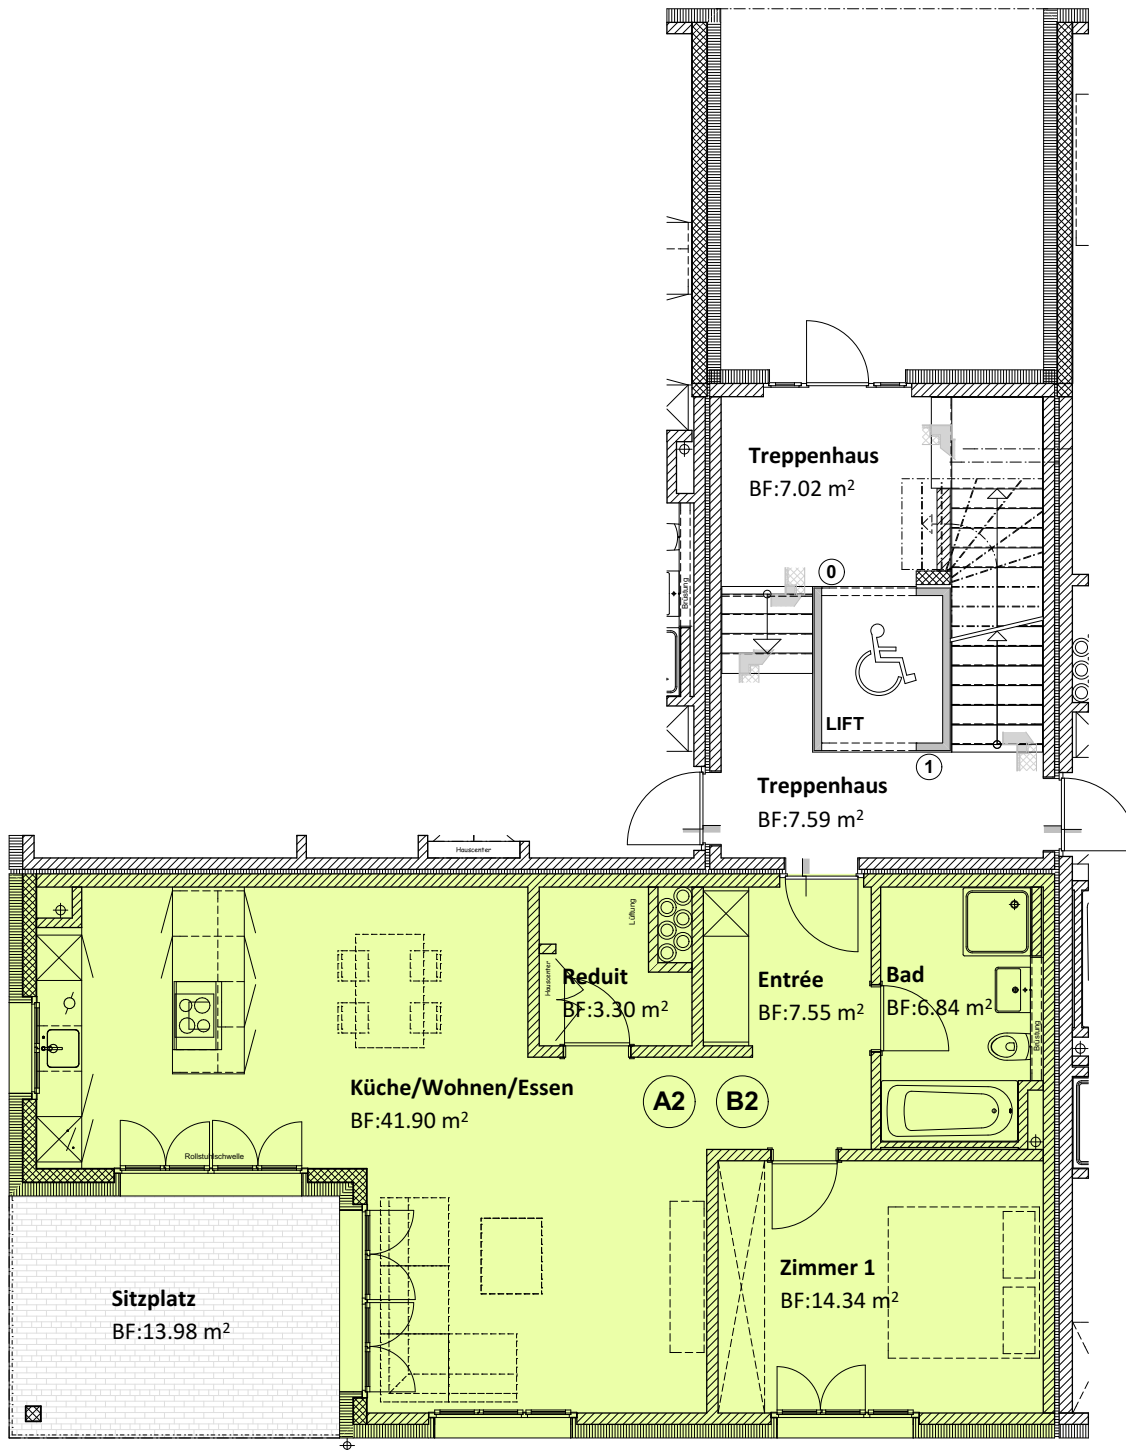

# MFH A / MFH B

Erdgeschoss

2 ½ - Zimmerwohnung [A2/B2]  
Wohnfläche 73.93 m<sup>2</sup>,  
Sitzplatz 13.98 m<sup>2</sup>

Übersicht