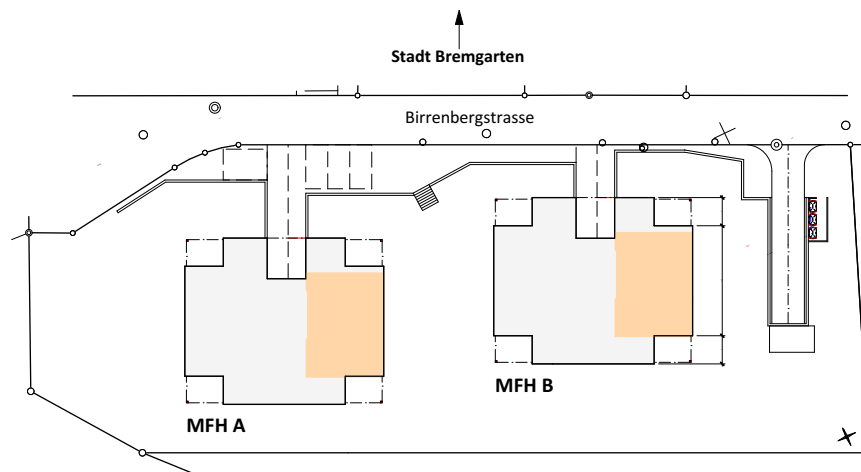

MFH A / MFH B

Attika

3 ½ - Zimmerwohnung [A10/B10]
 Wohnfläche 87.21 m²,
 Terrasse 54.59 m² / Terrasse 22.99m²

Übersicht